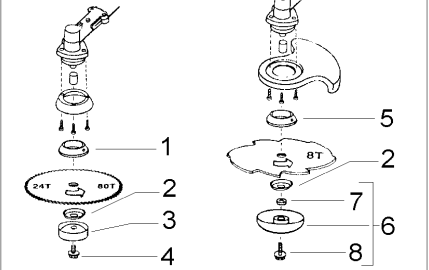

FIGURE 5

FIGURE 6

FIGURE 7

The Electrolux Group. The world's No.1 choice.

Item	P/N McC	P/N ELX	Qty	DESCRIPTION	Item	P/N McC	P/N ELX	Qty	DESCRIPTION
FIGURE 5									
1	242236	538242233	1	mount ass'y	B 52	247209	538247209	1	safety guard assy
2	• 236378	538236378	1	snap ring	53	• 235806	538235806	2	screw M5x20
3	• 235802	538235802	1	screw M5x14	54	• 235248	538235248	2	washer M5
4	• 242398	538242398	1	diaphragm	55	• 240870	538240870	1	clamp
5	• 235918	538235918	1	ball bearing	56	• 235802	538235802	2	screw M5x14
6	• 227284	538227284	1	clutch drum	57	• 235248	538245248	2	washer M5
7	235806	538235806	4	screw M5x20	58	• 241973	538241973	1	string cutter
8	225473	538225473	1	lower clamp	59	• 236732	538236732	2	nut M5
9	235804	538235804	2	screw M5x30	60	• 228139	538228139	1	nut M5
10	225472	538225472	1	upper clamp	62	240833	538240833	2	screw 3x20
11	229829	538229829	1	transmission shaft	63	235212	538235212	1	screw M5x35
12	243277	538243277	1	outer shaft	64	242613	538242613	1	left handle bar
13	• 236383	538236383	5	bushing ass'y	65	235216	538235216	1	nut M5
14	237783	538237783	1	harness ring assy					
15	• 236642	538236642	1	nut M6	FIGURE 6				
16	• 235214	538235214	1	screw M6x10	A 1	240853B	538040853		string head male M10
17	225487	538225487	1	right handle bar	2	• 240850	538240850	1	pin
18	235804	538235804	1	screw M5x30	B 3	• 241154	538241154	2	eyelet
19	241542	538241542	1	trigger box assy	B 4	• 247395B	538047395	1	spool line
20	• 241293	538241293	1	trigger box (right half)	5	• 240852	538240852	1	spring
21	• 240833	538240833	3	screw 3x20	C 6	• 241153	538241153	1	nut
22	• 240618	538240618	2	screw 3x16	FIGURE 7				
23	• 229820	538229820	1	safety lever	1	240936	538240936	1	flange
24	• 241295	538241295	1	throttle trigger	A 2	229834	538229834	1	flange
25	• 240091	538240091	1	throttle trigger spring	A 3	236596	538236596	1	idle cup D 10
26	• 229973	538229973	1	throttle advance spring	A 4	229842	538229842	1	blade screw M10x16
27	• 229823	538229823	1	throttle advance pin	A 5	229833	538229833	1	flange
28	• 241294	538241294	1	trigger box (left half)	A 6	240809B	538240809	1	free hub kit
29	• 229824	538229824	1	throttle advance slide	7	• 240807	538240807	1	spacer
30	• 241528	538241528	1	cable assy	A 8	• 240806	538240806	1	pin
C 31	•• 236394	538236394	1	switch					
C 32	•• 241529	538241529	1	gas cable					
C 33	•• 235912	538235912	1	nut M6					
34	235216	538235216	1	nut M5					
35	240017	538240017	1	handle clamp assy					
36	• 236558	538236558	4	screw 6x40					
37	• 235912	538235912	6	nut M6					
38	• 235921	538235921	2	screw 6x30					
41	229849	538229849	2	cable retain					
42	235804	538235804	2	screw m5x30					
43	236381	538236381	1	screw m5x10					
44	236529	538236529	3	grower					
45	240151	538240151	1	screw M8x10					
46	240824	538240824	1	gear box ass'y					
47	247272	538247272	1	spacer					
48	240767	538240767	1	flange guard					
49	240688	538240688	3	screw+washer					
50	242410	538242410	1	flange					
51	241155	538241155	1	string head shield					