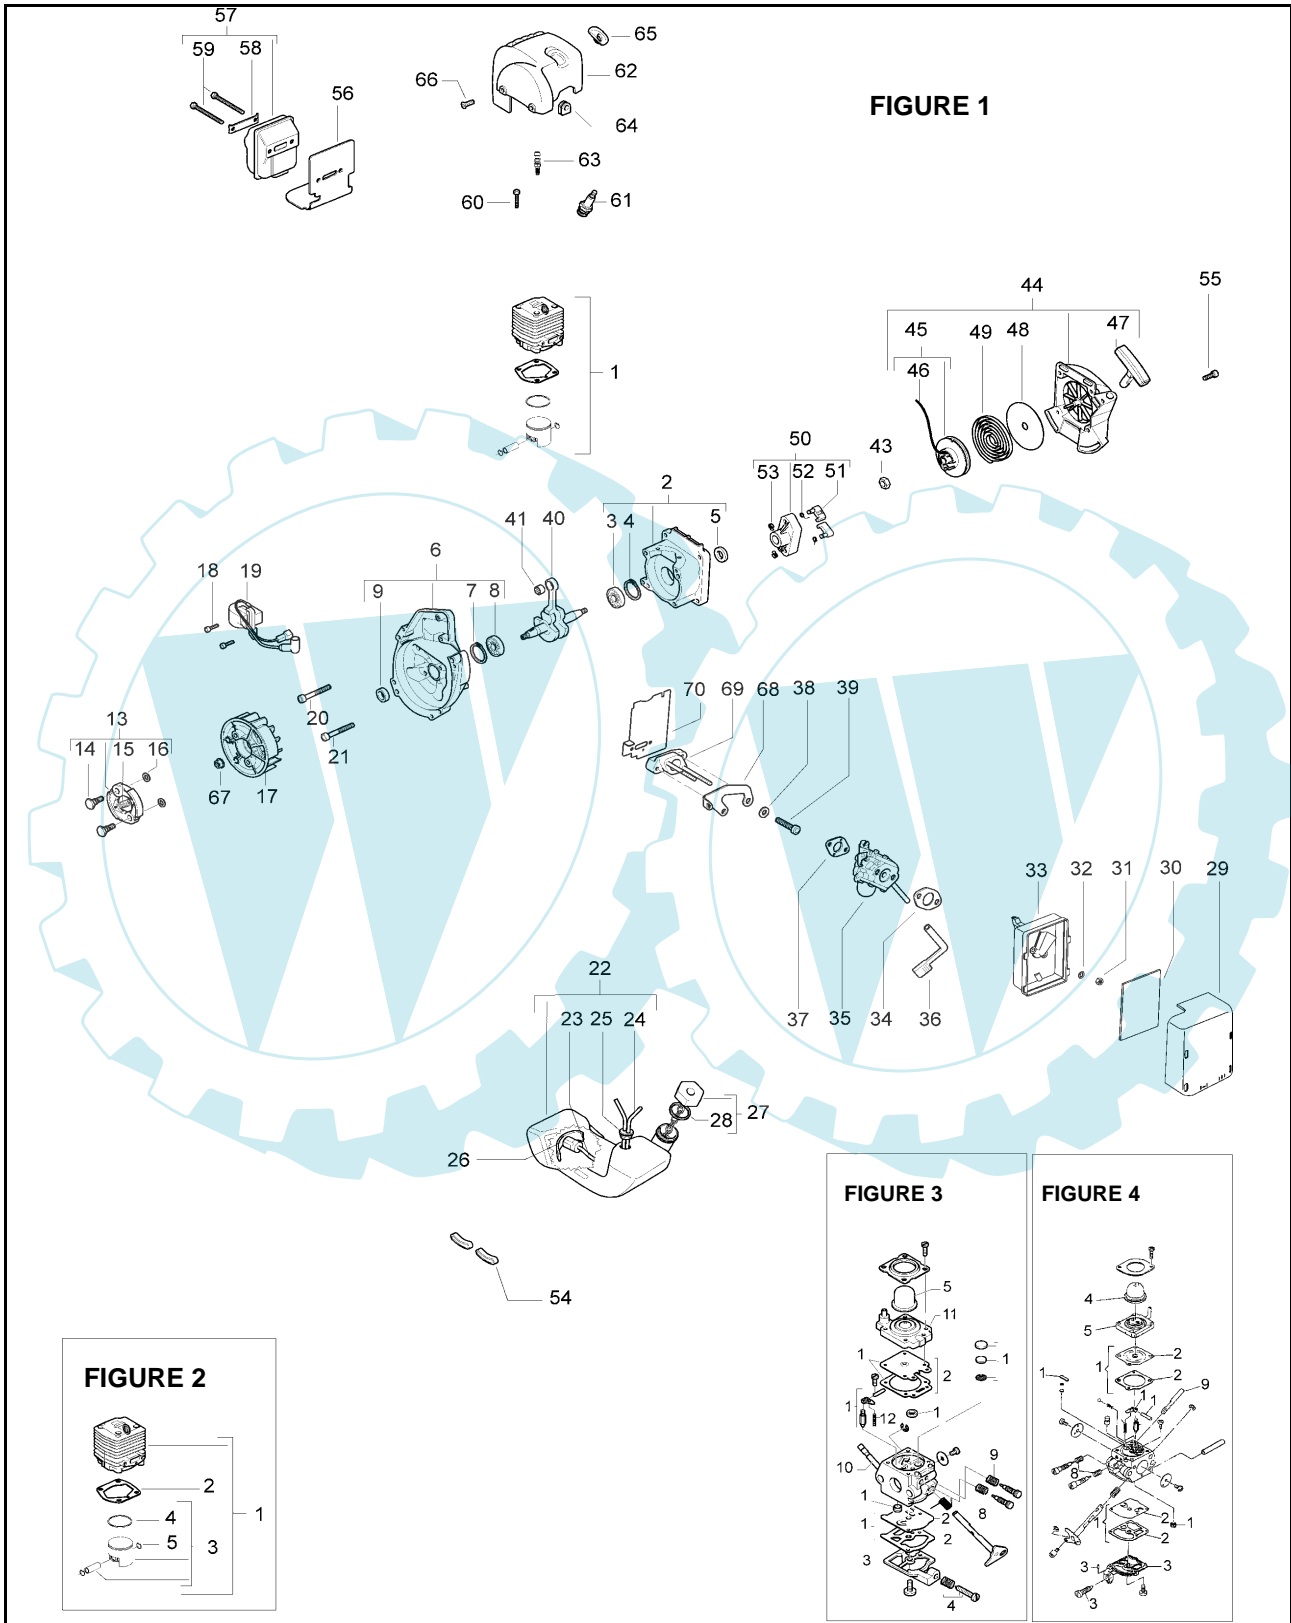

Service

The Electrolux Group. The world's No.1 choice.

Item	P/N McC	P/N ELX	Qty	DESCRIPTION
FIGURE 1				
1	FIGURE 3			
2	247936	538247936	1	crankcase kit (starter)
3	• 235900	538235900	1	ball bearing 6002(15/32/9)
4	• 235899	538235899	1	seeger
C 5	• 228872	538228872	1	seal 13-32-5 (S7)
6	247935	538247935	1	crankcase kit (Flywheel)
7	• 235899	538235899	1	seeger ring
8	• 235900	538235900	1	ball bearing 6002(15/32/9)
C 9	• 228872	538228872	1	seal 13-32-5 (S7)
B 13	247937	538247937	1	clutch assy
14	• 241269	538241269	2	pin
C 15	• 241270	538241270	1	clutch spring
16	• 236956	538236956	2	washer
17	242673	538242673	1	flywheel
18	235806	538235806	2	screw M5x20
C 19	242163	538242163	1	ignition coil
20	235808	538235808	2	screw M5x50
21	235804	538235804	2	screw M5x30
C 22	241541	538241541	1	tank mix assy
B 23	• 229809	538229809	1	hose fuel mm245
B 24	• 229743	538229743	1	hose fuel 150mm
C 25	• 235675	538235675	1	fuel tank grommet
A 26	240452	538240452	1	pick up fuel
B 27	242484	538242484	1	fuel cap ass'y
A 28	• 236564	538236564	1	cap gasket
29	242711	538242711	1	air filter cover
B 30	241523	538241523	1	air filter
31	235642	538235642	2	nut M5
32	235248	538235248	2	washer
33	237452	538237452	1	air filter box
A 34	227417	538227417	1	gasket
C 35	FIGURE 5			
36	227255	538227255	1	choke knob
A 37	227692	538227692	1	gasket
38	235248	538235248	2	washer
39	235803	538235803	2	screw M5x25
40	241267	538241267	1	crankshaft assy
C 41	• 240365	538240365	1	needle bearing Ø 9x14x12
43	235218	538235218	1	nut M8
C 44	242809	538242809	1	starter assy
B 45	• 249163	538249163	1	pulleYROPE
A 46	• 227703	538227703	1	rope
47	• 240884	538240884	1	starter handle
48	• 227467	538227467	1	spring shield
B 49	• 227300	538227300	1	rewind spring
50	242800	538242800	1	starter pawl ass'y
B 51	• 241781	538241781	2	pawl
52	• 241782	538241782	2	spring shield
B 53	• 111088	538111088	2	snap ring
54	241248	538241248	4	fuel tank grommet
55	236527	538236527	4	screw M6x16
C 56	241280	538241280	1	muffler gasket
C 57	241432	538241432	1	muffler assy
58	• 227236	538227236	1	clamp
59	• 227274	538227274	2	screw M5x60
60	227565	538227565	4	screw M5x25
A 61	92879	538092879	1	spark plug RDJ8J
62	242706	538242706	1	engine cover (42 cc)
	242708	538242708	1	engine cover (46 cc)
63	94273	538094273	1	decompressor valve (46 cc)

Item	P/N McC	P/N ELX	Qty	DESCRIPTION
64	236322	538236322	1	grommet
65	241241	538241241	1	cap
66	240688	538240688	2	screw M5x14 + washer
67	235218	235218	1	nut M8
68	241522	538241522	1	plate
C 69	241434	538241434	1	carb spacer
C 70	241428	538241428	1	gasket

FIGURE 2		42 cc		
C 1	• 248806	538248806	1	cylinder/piston kit
B 2	• 242366	538242366	1	gasket
C 3	• 248807	538248807	1	piston kit
4	• 229544	538229544	2	snap ring
B 5	• 240085	538240085	2	piston ring

FIGURE 2		46 cc		
C 1	• 247934	538247934	1	cylinder/piston kit
B 2	• 241431	538241431	1	gasket
C 3	• 247258	538247258	1	piston kit
4	• 229544	538229544	2	snap ring
B 5	• 240353	538240353	2	piston ring

FIGURE 3		WALBRO WT 694		
C -	• 242949	538242949	1	carburettor WT 694
B 1	• 229198	538229198	1	K repair kit
A 2	• 229191	538229191	1	gasket + diaph. Kit
3	• 237480	538237480	1	pump cover
4	• 237481	538237481	1	idle screw kit
C 5	• 225834	538225834	1	primer bulb
8	• 229927	538229927	1	spring needle
9	• 229601	538229601	1	spring needle
10	• 225962	538225962	1	choke shaft
C 11	• 246949	538246949	1	primer bulb support
C 12	• 246950	538246950	1	spring

FIGURE 4		ZAMA C1Q M31		
C -	-	-	-	carburettor C1Q M31
B 1	• 226226	538226226	1	repair kit
A 2	• 226227	538226227	1	gasket + diaph. Kit
3	• 246945	538246945	1	pump cover
4	• 246946	538246946	1	primer bulb
C 5	• 246947	538246947	1	primer bulb support
8	• 226230	538226230	2	spring needle
9	• 246948	538246948	1	choke shaft

A=ALTA ROTAZIONE
B=MEDIA ROTAZIONE
C=ALTA ROTAZIONE
NUOVI CODICI