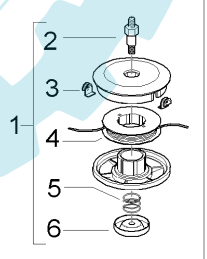

FIGURE 5

FIGURE 6

FIGURE 7

The Electrolux Group. The world's No.1 choice.

Item	P/N McC	P/N ELX	Qty	DESCRIPTION	Item	P/N McC	P/N ELX	Qty	DESCRIPTION
FIGURE 5									
1	242236	538242233	1	mount ass'y	B 52	247209	538247209	1	safety guard assy
2	• 236378	538236378	1	snap ring	53	• 235806	538235806	2	screw M5x20
3	• 235802	538235802	1	screw M5x14	54	• 235248	538235248	2	washer M5
4	• 242398	538242398	1	diaphragm	55	• 240870	538240870	1	clamp
5	• 235918	538235918	1	ball bearing	56	• 235802	538235802	2	screw M5x14
6	• 227284	538227284	1	clutch drum	57	• 235248	538245248	2	washer M5
7	235806	538235806	4	screw M5x20	58	• 241973	538241973	1	string cutter
8	225473	538225473	1	lower clamp	59	• 236732	538236732	2	nut M5
9	235804	538235804	2	screw M5x30	60	• 228139	538228139	1	nut M5
10	225472	538225472	1	upper clamp	62	240833	538240833	2	screw 3x20
11	229829	538229829	1	transmission shaft	63	235212	538235212	1	screw M5x35
12	243277	538243277	1	outer shaft	64	242613	538242613	1	left handle bar
13	• 236383	538236383	5	bushing ass'y	65	235216	538235216	1	nut M5
14	237783	538237783	1	harness ring assy					
15	• 236642	538236642	1	nut M6	FIGURE 6				
16	• 235214	538235214	1	screw M6x10	A 1	240853B	538040853		string head male M10
17	225487	538225487	1	right handle bar	2	• 240850	538240850	1	pin
18	235804	538235804	1	screw M5x30	B 3	• 241154	538241154	2	eyelet
19	241542	538241542	1	trigger box assy	B 4	• 247395B	538047395	1	spool line
20	• 241293	538241293	1	trigger box (right half)	5	• 240852	538240852	1	spring
21	• 240833	538240833	3	screw 3x20	C 6	• 241153	538241153	1	nut
22	• 240618	538240618	2	screw 3x16	FIGURE 7				
23	• 229820	538229820	1	safety lever	1	240936	538240936	1	flange
24	• 241295	538241295	1	throttle trigger	A 2	229834	538229834	1	flange
25	• 240091	538240091	1	throttle trigger spring	A 3	236596	538236596	1	idle cup D 10
26	• 229973	538229973	1	throttle advance spring	A 4	229842	538229842	1	blade screw M10x16
27	• 229823	538229823	1	throttle advance pin	A 5	229833	538229833	1	flange
28	• 241294	538241294	1	trigger box (left half)	A 6	240809B	538240809	1	free hub kit
29	• 229824	538229824	1	throttle advance slide	7	• 240807	538240807	1	spacer
30	• 241528	538241528	1	cable assy	A 8	• 240806	538240806	1	pin
C 31	•• 236394	538236394	1	switch					
C 32	•• 241529	538241529	1	gas cable					
C 33	•• 235912	538235912	1	nut M6					
34	235216	538235216	1	nut M5					
35	240017	538240017	1	handle clamp assy					
36	• 236558	538236558	4	screw 6x40					
37	• 235912	538235912	6	nut M6					
38	• 235921	538235921	2	screw 6x30					
41	229849	538229849	2	cable retain					
42	235804	538235804	2	screw m5x30					
43	236381	538236381	1	screw m5x10					
44	236529	538236529	3	grower					
45	240151	538240151	1	screw M8x10					
46	240824	538240824	1	gear box ass'y					
47	247272	538247272	1	spacer					
48	240767	538240767	1	flange guard					
49	240688	538240688	3	screw+washer					
50	242410	538242410	1	flange					
51	241155	538241155	1	string head shield					