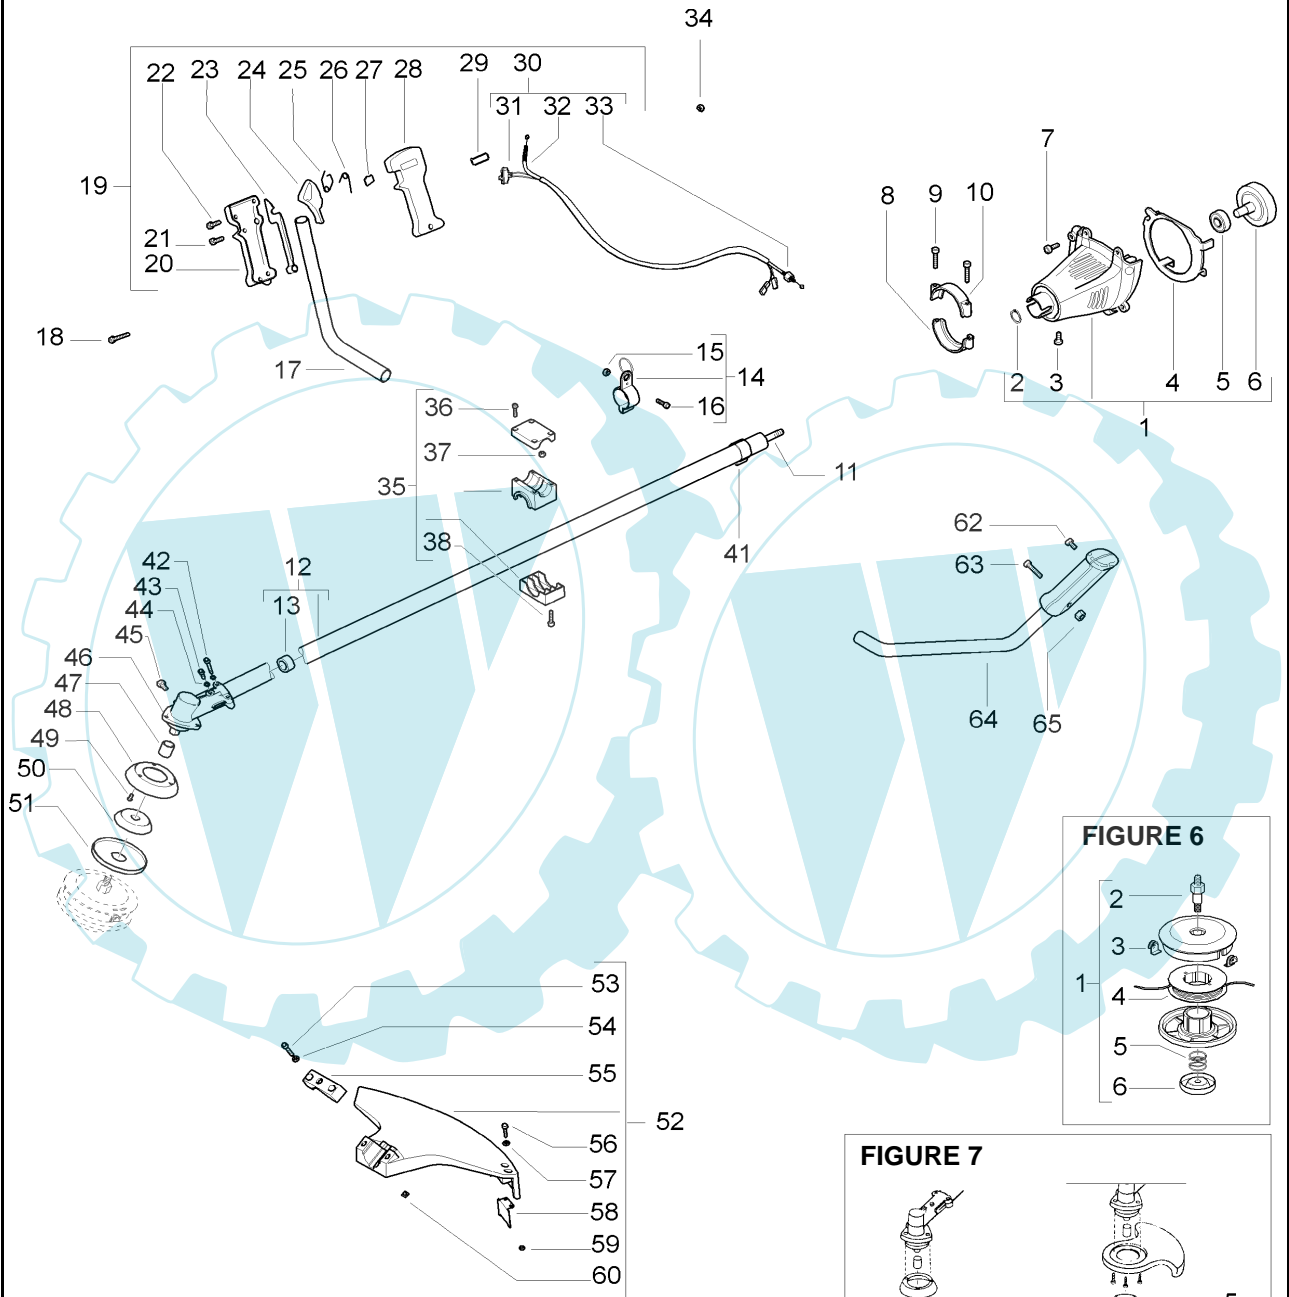

FIGURE 5

FIGURE 6

FIGURE 7

The Electrolux Group. The world's No.1 choice.

Item	P/N McC	P/N ELX	Qty	DESCRIPTION	Item	P/N McC	P/N ELX	Qty	DESCRIPTION
FIGURE 5									
1	242236	538242233	1	mount ass'y	B 52	247209	538247209	1	safety guard assy
2	• 236378	538236378	1	snap ring	53	• 235806	538235806	2	screw M5x20
3	• 235802	538235802	1	screw M5x14	54	• 235248	538235248	2	washer M5
4	• 242398	538242398	1	diaphragm	55	• 240870	538240870	1	clamp
5	• 235918	538235918	1	ball bearing	56	• 235802	538235802	2	screw M5x14
6	• 227284	538227284	1	clutch drum	57	• 235248	538245248	2	washer M5
7	235806	538235806	4	screw M5x20	58	• 241973	538241973	1	string cutter
8	225473	538225473	1	lower clamp	59	• 236732	538236732	2	nut M5
9	235804	538235804	2	screw M5x30	60	• 228139	538228139	1	nut M5
10	225472	538225472	1	upper clamp	62	240833	538240833	2	screw 3x20
11	229829	538229829	1	transmission shaft	63	235212	538235212	1	screw M5x35
12	243277	538243277	1	outer shaft	64	242613	538242613	1	left handle bar
13	• 236383	538236383	5	bushing ass'y	65	235216	538235216	1	nut M5
14	237783	538237783	1	harness ring assy					
15	• 236642	538236642	1	nut M6	FIGURE 6				
16	• 235214	538235214	1	screw M6x10	A 1	240853B	538040853		string head male M10
17	225487	538225487	1	right handle bar	2	• 240850	538240850	1	pin
18	235804	538235804	1	screw M5x30	B 3	• 241154	538241154	2	eyelet
19	241542	538241542	1	trigger box assy	B 4	• 247395B	538047395	1	spool line
20	• 241293	538241293	1	trigger box (right half)	5	• 240852	538240852	1	spring
21	• 240833	538240833	3	screw 3x20	C 6	• 241153	538241153	1	nut
22	• 240618	538240618	2	screw 3x16	FIGURE 7				
23	• 229820	538229820	1	safety lever	1	240936	538240936	1	flange
24	• 241295	538241295	1	throttle trigger	A 2	229834	538229834	1	flange
25	• 240091	538240091	1	throttle trigger spring	A 3	236596	538236596	1	idle cup D 10
26	• 229973	538229973	1	throttle advance spring	A 4	229842	538229842	1	blade screw M10x16
27	• 229823	538229823	1	throttle advance pin	A 5	229833	538229833	1	flange
28	• 241294	538241294	1	trigger box (left half)	A 6	240809B	538240809	1	free hub kit
29	• 229824	538229824	1	throttle advance slide	7	• 240807	538240807	1	spacer
30	• 241528	538241528	1	cable assy	A 8	• 240806	538240806	1	pin
C 31	•• 236394	538236394	1	switch					
C 32	•• 241529	538241529	1	gas cable					
C 33	•• 235912	538235912	1	nut M6					
34	235216	538235216	1	nut M5					
35	240017	538240017	1	handle clamp assy					
36	• 236558	538236558	4	screw 6x40					
37	• 235912	538235912	6	nut M6					
38	• 235921	538235921	2	screw 6x30					
41	229849	538229849	2	cable retain					
42	235804	538235804	2	screw m5x30					
43	236381	538236381	1	screw m5x10					
44	236529	538236529	3	grower					
45	240151	538240151	1	screw M8x10					
46	240824	538240824	1	gear box ass'y					
47	247272	538247272	1	spacer					
48	240767	538240767	1	flange guard					
49	240688	538240688	3	screw+washer					
50	242410	538242410	1	flange					
51	241155	538241155	1	string head shield					